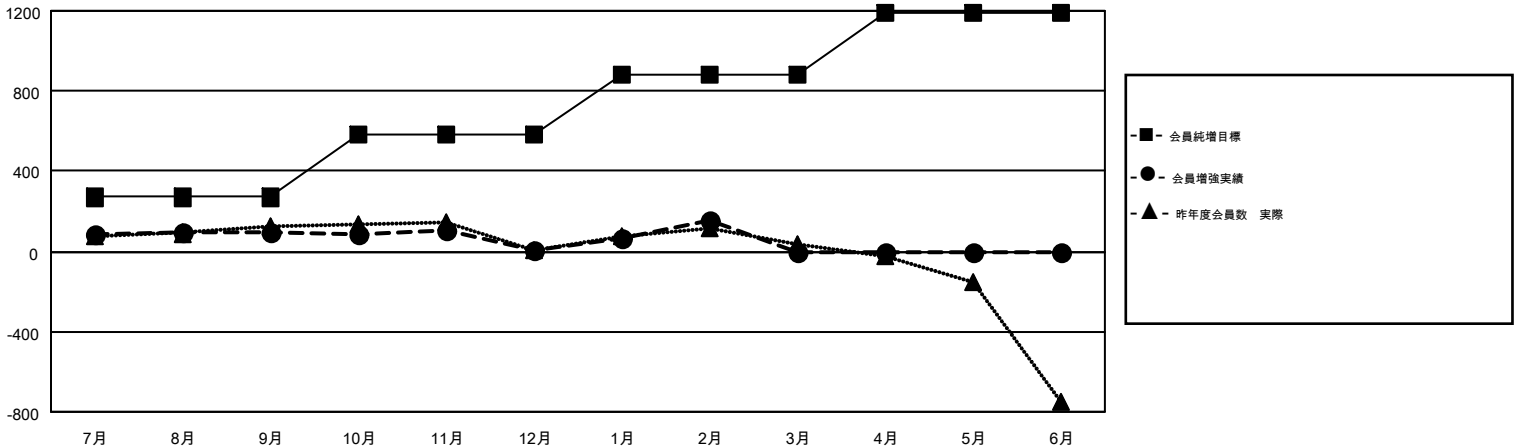

GMT MONTHLY MEMBERSHIP PROGRESS REPORT

Results as of: 2/28/2019

Multiple District 337

LOCATION: JAPAN

GMT: MASAYOSHI MARUYAMA, YASUHISA NAKAMURA

GMT会則地域 5

クラブ				名			
結果 : 2018-2019				結果 : 2018-2019			
四半期	新クラブ目標	新クラブ	解散クラブ	四半期	会員純増目標	会員増強実績	退会者 (転籍を含む) 実際
7月/8月/9月	0	1	2	7月/8月/9月	270	412	295
10月/11月/12月	1	1	0	10月/11月/12月	310	219	306
1月/2月/3月	1	2	0	1月/2月/3月	300	278	125
4月/5月/6月	2	0	0	4月/5月/6月	310	0	0

新クラブ目標及び実績累計

会員目標及び実績累計

解散クラブ: 2	263 CLUBS OF 392 一名以上の新会員を登録	<table style="width: 100%; border-collapse: collapse;"> <tr> <td style="width: 15%;">男女別</td> <td></td> </tr> <tr> <td>男性</td> <td style="text-align: right;">11,895 (74.91%)</td> </tr> <tr> <td>女性</td> <td style="text-align: right;">3,984 (25.09%)</td> </tr> </table>	男女別		男性	11,895 (74.91%)	女性	3,984 (25.09%)								
男女別																
男性	11,895 (74.91%)															
女性	3,984 (25.09%)															
<table style="width: 100%; border-collapse: collapse;"> <tr> <td style="width: 15%;">退会者</td> <td></td> </tr> <tr> <td>物故会員</td> <td style="text-align: right;">85</td> </tr> <tr> <td>クラブ解散</td> <td style="text-align: right;">53</td> </tr> <tr> <td>その他</td> <td style="text-align: right;">588</td> </tr> <tr> <td style="border-top: 1px solid black;">合計</td> <td style="text-align: right; border-top: 1px solid black;">726</td> </tr> </table>	退会者		物故会員	85	クラブ解散	53	その他	588	合計	726	会員累計データを見るには、ここをクリック	<table style="width: 100%; border-collapse: collapse;"> <tr> <td style="width: 15%;">世帯主/家族会員合計</td> <td style="text-align: right;">5,846</td> </tr> <tr> <td>国際会費半額の家族会員</td> <td style="text-align: right;">3,218</td> </tr> </table>	世帯主/家族会員合計	5,846	国際会費半額の家族会員	3,218
退会者																
物故会員	85															
クラブ解散	53															
その他	588															
合計	726															
世帯主/家族会員合計	5,846															
国際会費半額の家族会員	3,218															