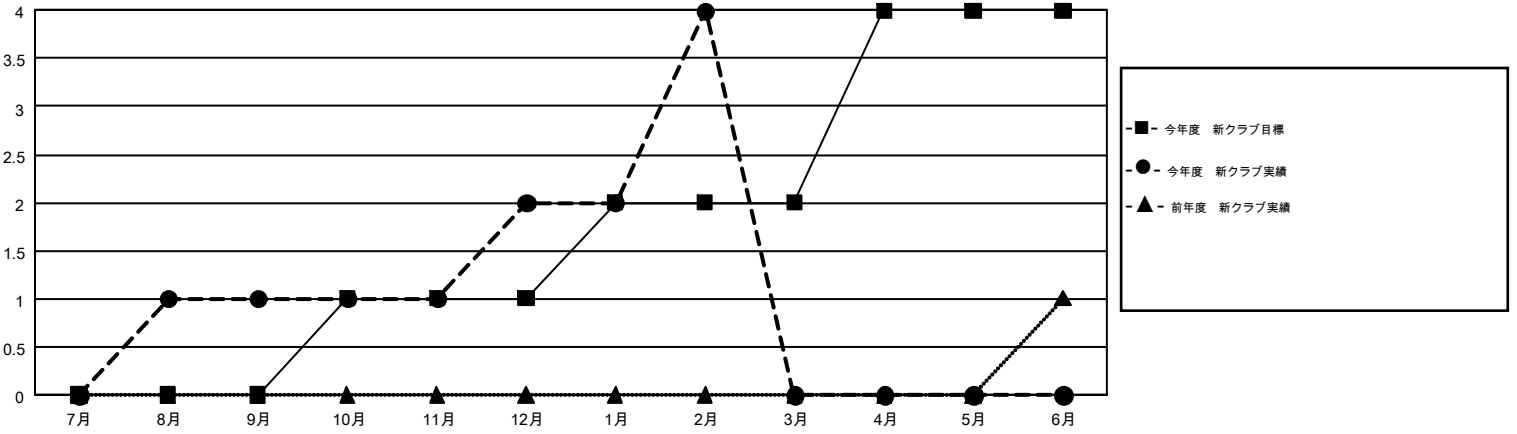

GMT MONTHLY MEMBERSHIP PROGRESS REPORT

Results as of: 2/28/2019

Multiple District 337

LOCATION: JAPAN

GMT: MASAYOSHI MARUYAMA, YASUHISA NAKAMURA

GMT会則地域 5

クラブ				名			
結果 : 2018-2019				結果 : 2018-2019			
四半期	新クラブ目標	新クラブ	解散クラブ	四半期	会員純増目標	会員増強実績	退会者 (転籍を含む) 実際
7月/8月/9月	0	1	2	7月/8月/9月	270	412	295
10月/11月/12月	1	1	0	10月/11月/12月	310	219	306
1月/2月/3月	1	2	0	1月/2月/3月	300	278	125
4月/5月/6月	2	0	0	4月/5月/6月	310	0	0

新クラブ目標及び実績累計

会員目標及び実績累計

解散クラブ: 2	263 CLUBS OF 392 一名以上の新会員を登録	<table style="width: 100%; border-collapse: collapse;"> <tr> <td style="width: 15%;">男女別</td> <td></td> </tr> <tr> <td>男性</td> <td style="text-align: right;">11,895 (74.91%)</td> </tr> <tr> <td>女性</td> <td style="text-align: right;">3,984 (25.09%)</td> </tr> </table>	男女別		男性	11,895 (74.91%)	女性	3,984 (25.09%)								
男女別																
男性	11,895 (74.91%)															
女性	3,984 (25.09%)															
<table style="width: 100%; border-collapse: collapse;"> <tr> <td style="width: 15%;">退会者</td> <td></td> </tr> <tr> <td>物故会員</td> <td style="text-align: right;">85</td> </tr> <tr> <td>クラブ解散</td> <td style="text-align: right;">53</td> </tr> <tr> <td>その他</td> <td style="text-align: right;">588</td> </tr> <tr> <td style="border-top: 1px solid black;">合計</td> <td style="text-align: right; border-top: 1px solid black;">726</td> </tr> </table>	退会者		物故会員	85	クラブ解散	53	その他	588	合計	726	会員累計データを見るには、ここをクリック	<table style="width: 100%; border-collapse: collapse;"> <tr> <td style="width: 15%;">世帯主/家族会員合計</td> <td style="text-align: right;">5,846</td> </tr> <tr> <td>国際会費半額の家族会員</td> <td style="text-align: right;">3,218</td> </tr> </table>	世帯主/家族会員合計	5,846	国際会費半額の家族会員	3,218
退会者																
物故会員	85															
クラブ解散	53															
その他	588															
合計	726															
世帯主/家族会員合計	5,846															
国際会費半額の家族会員	3,218															